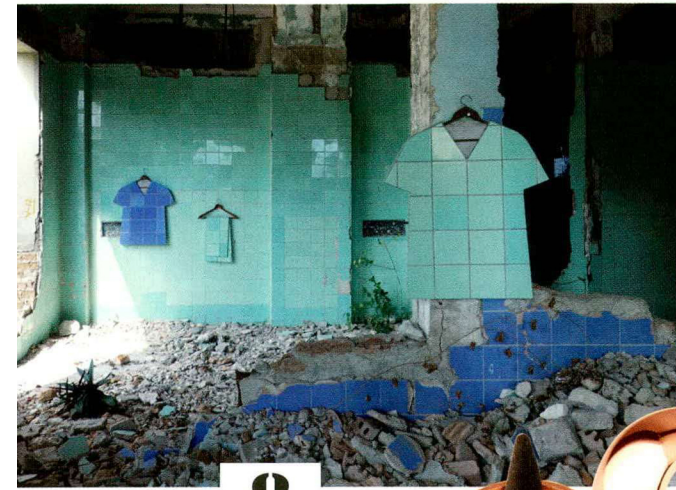

## CONTENTS

ANNUAL BAGNO 2021

In copertina:

Apollo2, soffione doccia a parete dotato di illuminazione a Led che si accende simultaneamente all'erogazione dell'acqua, con spegnimento posticipato di 120 secondi. Disegnato da Brian Sironi per antoniolupi  
**On the cover:** Apollo2, wall-mounted shower head equipped with LED lighting that switches on automatically when the water turns on and 120-second delayed shutdown.  
 Designed by Brian Sironi for antoniolupi